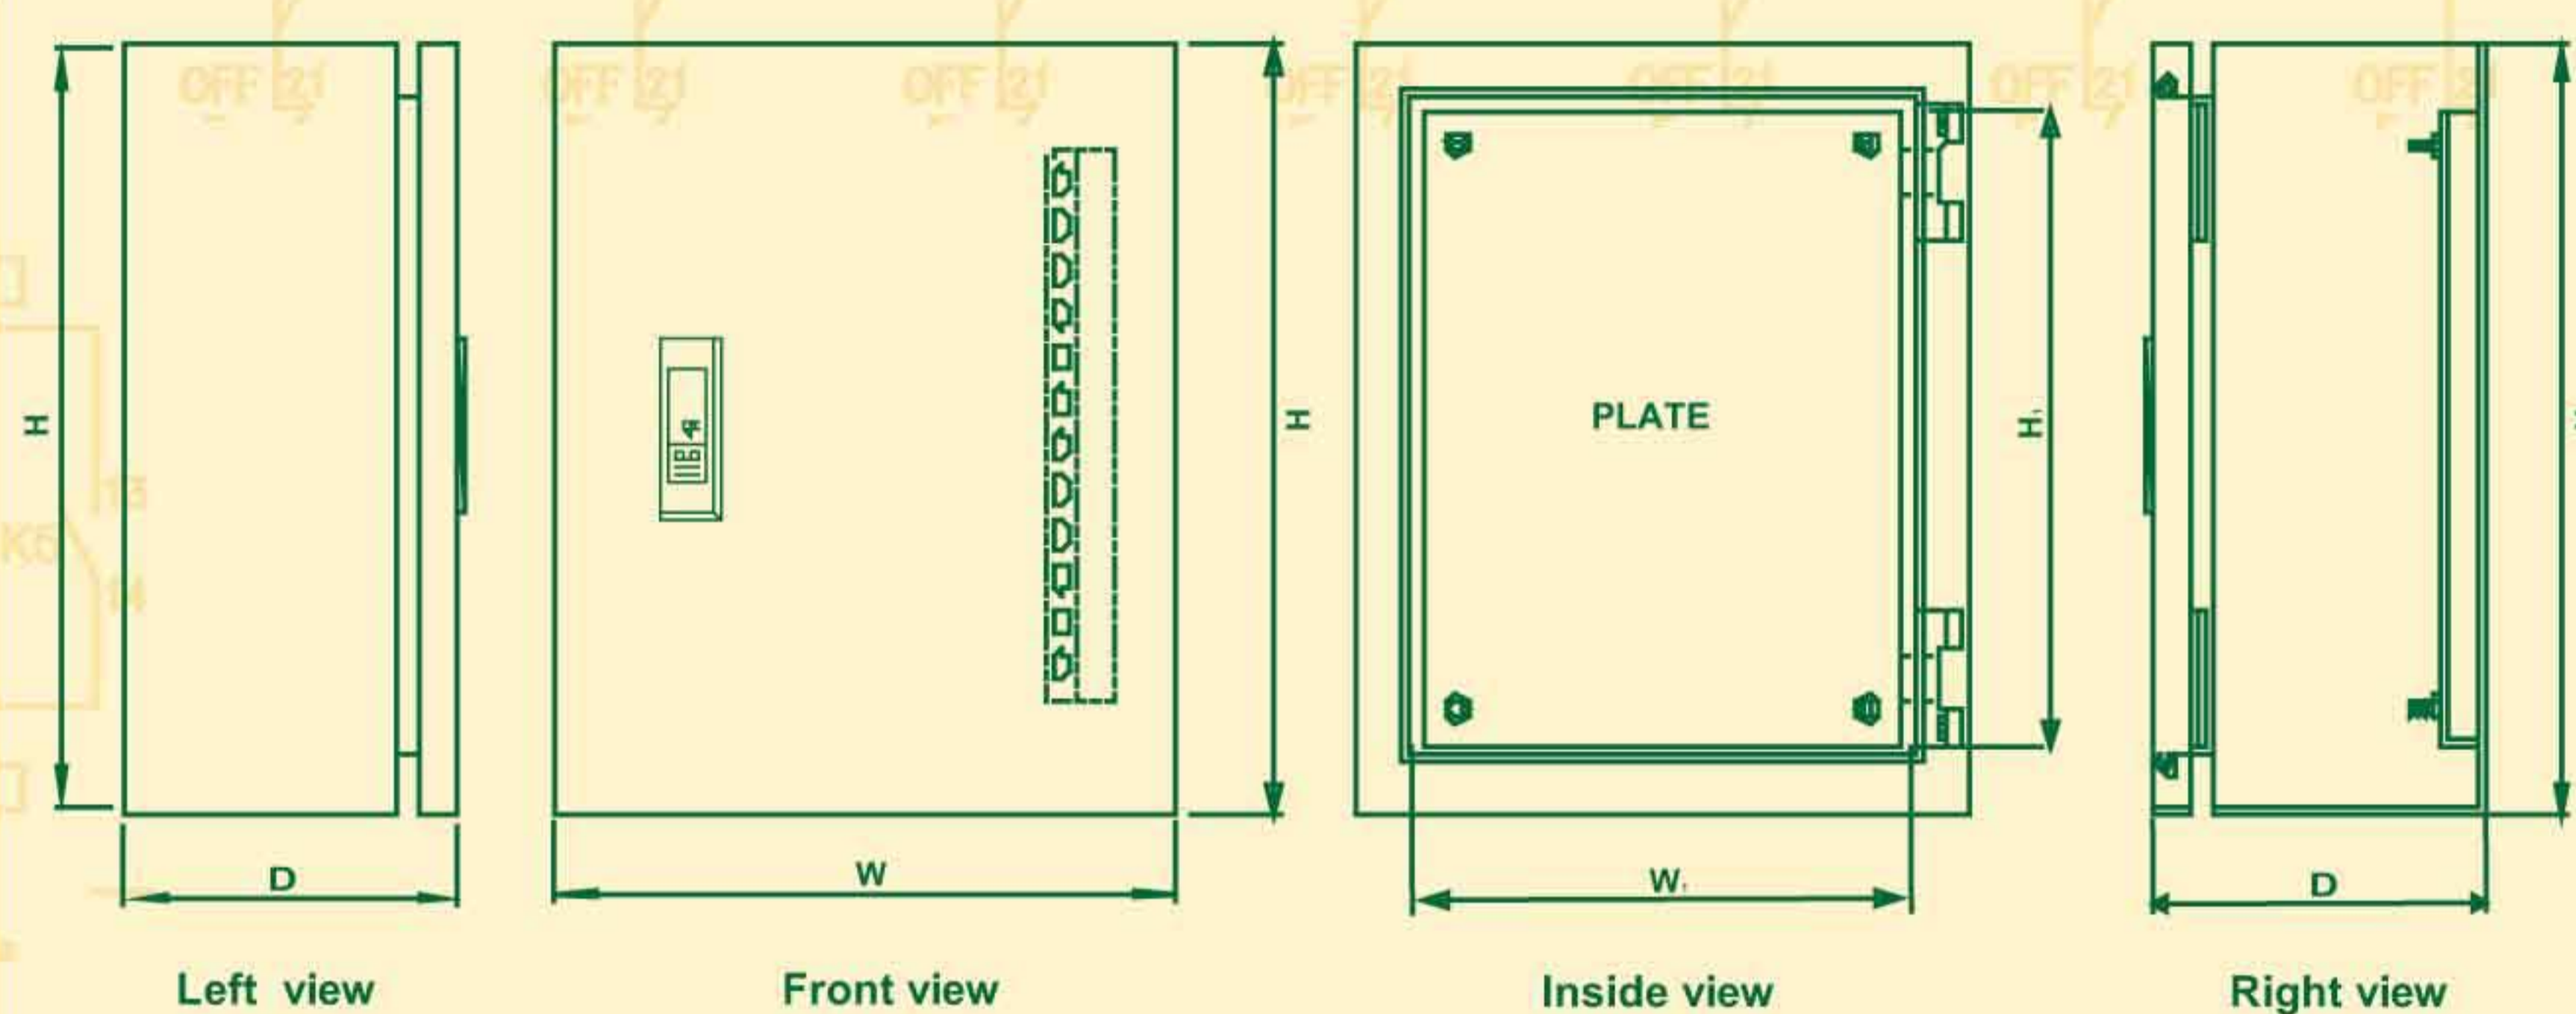

### Technical Data

- Rubber seal around gutter
- Internal mounting plate included
- Fixing earth stud included
- Push Lock System
- Bottom knockout for incoming cable

### Specification

**Material for Enclosure**  
Steel sheet Body 1.0 mm. (Model WCB 01-14)  
Steel sheet Cover 1.5 mm.  
Steel sheet Body 1.5 mm. (Model WCB 15-20)  
Steel sheet Cover 1.5 mm.  
Anticorrosion solution-coated, Pebble grey color RAL 7032,  
Press key switch 175, Internal mounting plate, Bottom cable wiring available  
Degree of protection : IP 40

### WCB

รุ่น	ความกว้าง	ความสูง	ความลึก	เพลท		ความหนาเหล็ก	ราคาต่อหน่วย
MODEL	Width (W)	Height (H)	Depth (D)	W1	H1	Thickness	Unit Price (Baht)
WCB-01	280 mm	350 mm	150 mm	218 mm	288 mm	1.0 mm	600.00
WCB-02	300 mm	450 mm	150 mm	238 mm	388 mm	1.0 mm	830.00
WCB-03	350 mm	450 mm	150 mm	288 mm	388 mm	1.0 mm	930.00
WCB-04	300 mm	450 mm	200 mm	238 mm	388 mm	1.0 mm	950.00
WCB-05	350 mm	450 mm	200 mm	288 mm	388 mm	1.0 mm	1,000.00
WCB-06	350 mm	500 mm	200 mm	288 mm	438 mm	1.0 mm	1,100.00
WCB-07	400 mm	500 mm	200 mm	338 mm	438 mm	1.0 mm	1,200.00
WCB-08	450 mm	600 mm	200 mm	388 mm	538 mm	1.0 mm	1,290.00
WCB-09	450 mm	600 mm	250 mm	388 mm	538 mm	1.0 mm	1,350.00
WCB-10	500 mm	600 mm	200 mm	438 mm	538 mm	1.0 mm	1,450.00
WCB-11	500 mm	600 mm	250 mm	438 mm	538 mm	1.0 mm	1,550.00
WCB-12	550 mm	700 mm	250 mm	488 mm	638 mm	1.0 mm	1,750.00
WCB-13	630 mm	750 mm	250 mm	568 mm	688 mm	1.0 mm	1,820.00
WCB-14	630 mm	900 mm	250 mm	568 mm	838 mm	1.0 mm	2,300.00
WCB-15	600 mm	1,100 mm	250 mm	536 mm	1036 mm	1.5 mm	3,300.00
WCB-16	700 mm	1,100 mm	250 mm	636 mm	1036 mm	1.5 mm	3,690.00
WCB-17	800 mm	1,200 mm	250 mm	736 mm	1136 mm	1.5 mm	4,000.00
WCB-18	900 mm	1,200 mm	250 mm	836 mm	1136 mm	1.5 mm	4,800.00
WCB-19	800 mm	1,200 mm	300 mm	736 mm	1136 mm	1.5 mm	5,200.00
WCB-20	900 mm	1,200 mm	300 mm	836 mm	1136 mm	1.5 mm	5,500.00