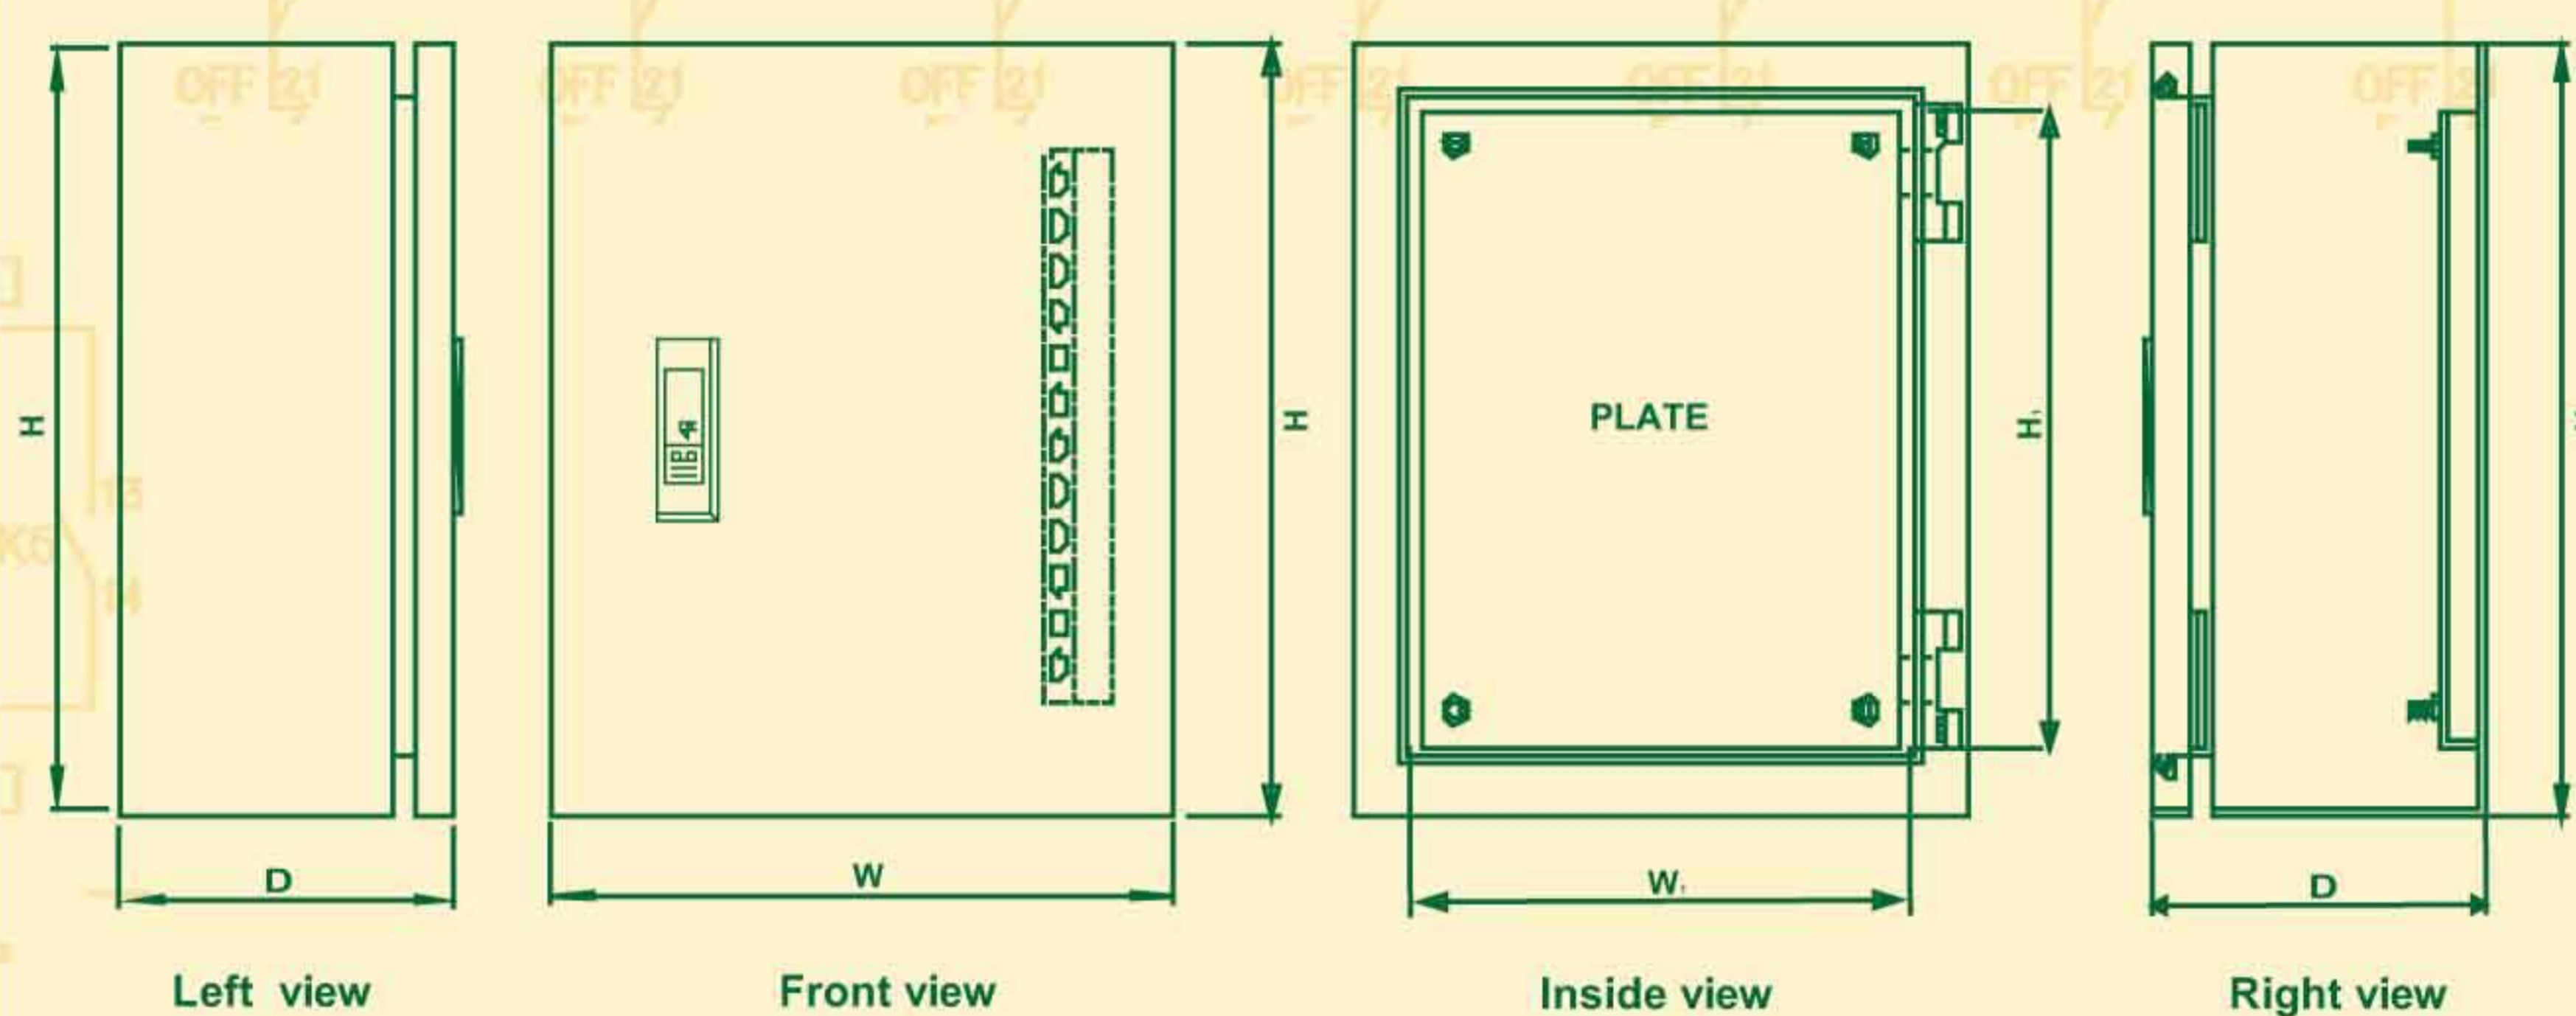

### Technical Data

- Rubber seal around gutter
- Internal mounting plate included
- Fixing earth stud included
- Push Lock System
- Bottom knockout for incoming cable

### Specification

**Material for Enclosure**  
Steel sheet Body 1.0 mm. (Model WCB 01-14)  
Steel sheet Cover 1.5 mm.  
Steel sheet Body 1.5 mm. (Model WCB 15-20)  
Steel sheet Cover 1.5 mm.  
Anticorrosion solution-coated, Pebble grey color RAL 7032,  
Press key switch 175, Internal mounting plate, Bottom cable wiring available  
Degree of protection : **IP 40**

### WCB

รุ่น	ความกว้าง	ความสูง	ความลึก	เพลท		ความหนาเหล็ก	ราคาต่อหน่วย
MODEL	Width (W)	Height (H)	Depth (D)	W1	H1	Thickness	Unit Price (Baht)
WCB-01	280 mm	350 mm	150 mm	218 mm	288 mm	1.0 mm	600.00
WCB-02	300 mm	450 mm	150 mm	238 mm	388 mm	1.0 mm	830.00
WCB-03	350 mm	450 mm	150 mm	288 mm	388 mm	1.0 mm	930.00
WCB-04	300 mm	450 mm	200 mm	238 mm	388 mm	1.0 mm	950.00
WCB-05	350 mm	450 mm	200 mm	288 mm	388 mm	1.0 mm	1,000.00
WCB-06	350 mm	500 mm	200 mm	288 mm	438 mm	1.0 mm	1,100.00
WCB-07	400 mm	500 mm	200 mm	338 mm	438 mm	1.0 mm	1,200.00
WCB-08	450 mm	600 mm	200 mm	388 mm	538 mm	1.0 mm	1,290.00
WCB-09	450 mm	600 mm	250 mm	388 mm	538 mm	1.0 mm	1,350.00
WCB-10	500 mm	600 mm	200 mm	438 mm	538 mm	1.0 mm	1,450.00
WCB-11	500 mm	600 mm	250 mm	438 mm	538 mm	1.0 mm	1,550.00
WCB-12	550 mm	700 mm	250 mm	488 mm	638 mm	1.0 mm	1,750.00
WCB-13	630 mm	750 mm	250 mm	568 mm	688 mm	1.0 mm	1,820.00
WCB-14	630 mm	900 mm	250 mm	568 mm	838 mm	1.0 mm	2,300.00
WCB-15	600 mm	1,100 mm	250 mm	536 mm	1036 mm	1.5 mm	3,300.00
WCB-16	700 mm	1,100 mm	250 mm	636 mm	1036 mm	1.5 mm	3,690.00
WCB-17	800 mm	1,200 mm	250 mm	736 mm	1136 mm	1.5 mm	4,000.00
WCB-18	900 mm	1,200 mm	250 mm	836 mm	1136 mm	1.5 mm	4,800.00
WCB-19	800 mm	1,200 mm	300 mm	736 mm	1136 mm	1.5 mm	5,200.00
WCB-20	900 mm	1,200 mm	300 mm	836 mm	1136 mm	1.5 mm	5,500.00